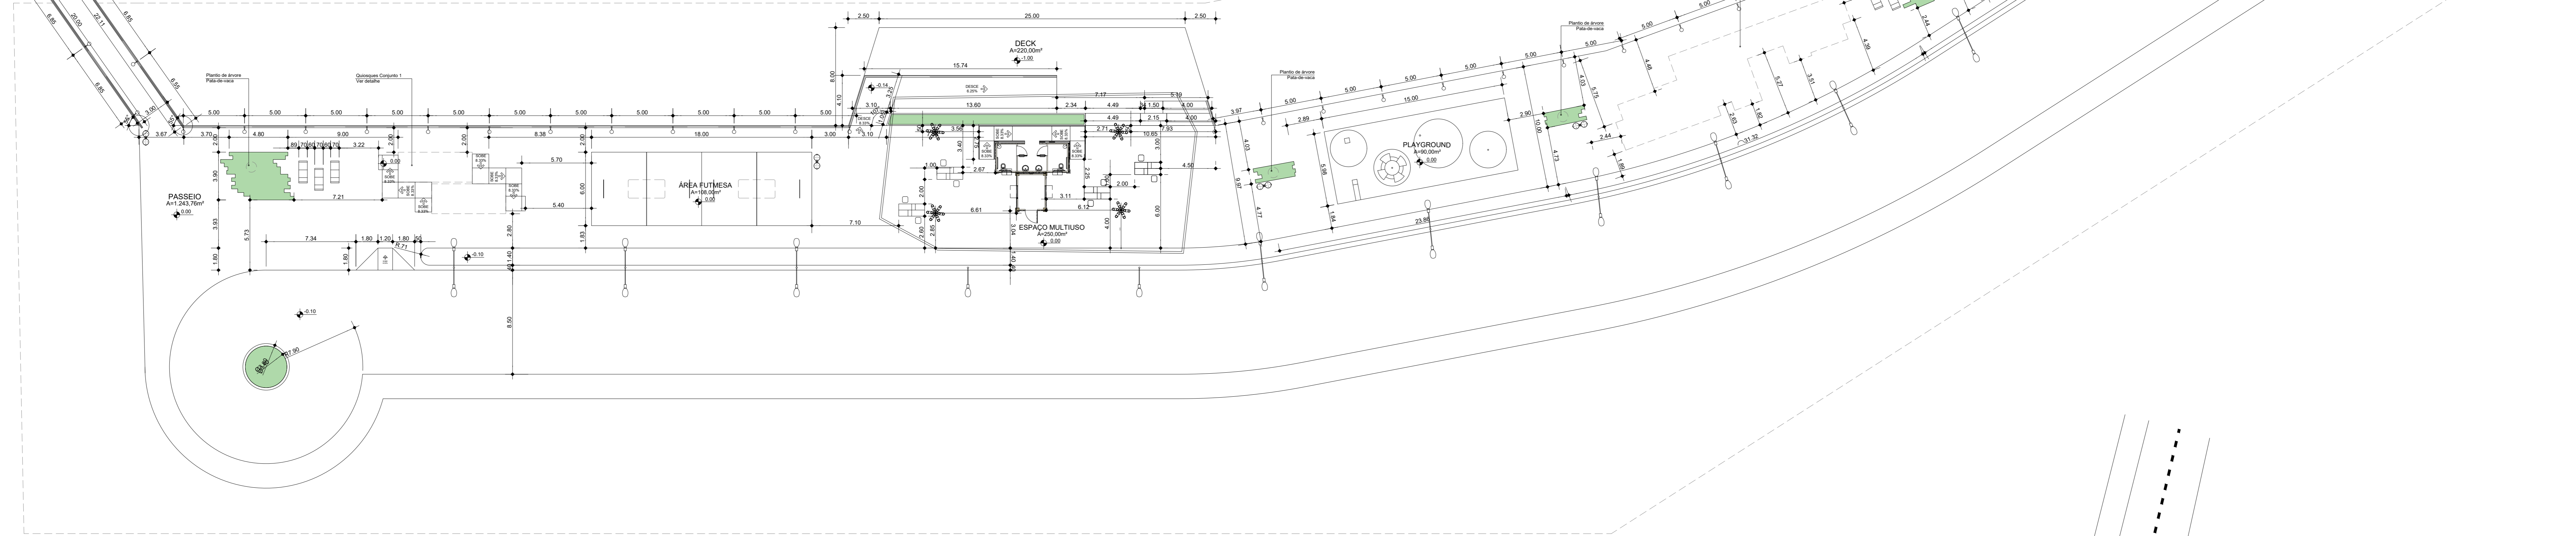

RIO MAGUARI

PLANTA BAIXA - ORLA
ESC. 1:200

PLANTA BAIXA - PÓRTICO
ESC. 1:200