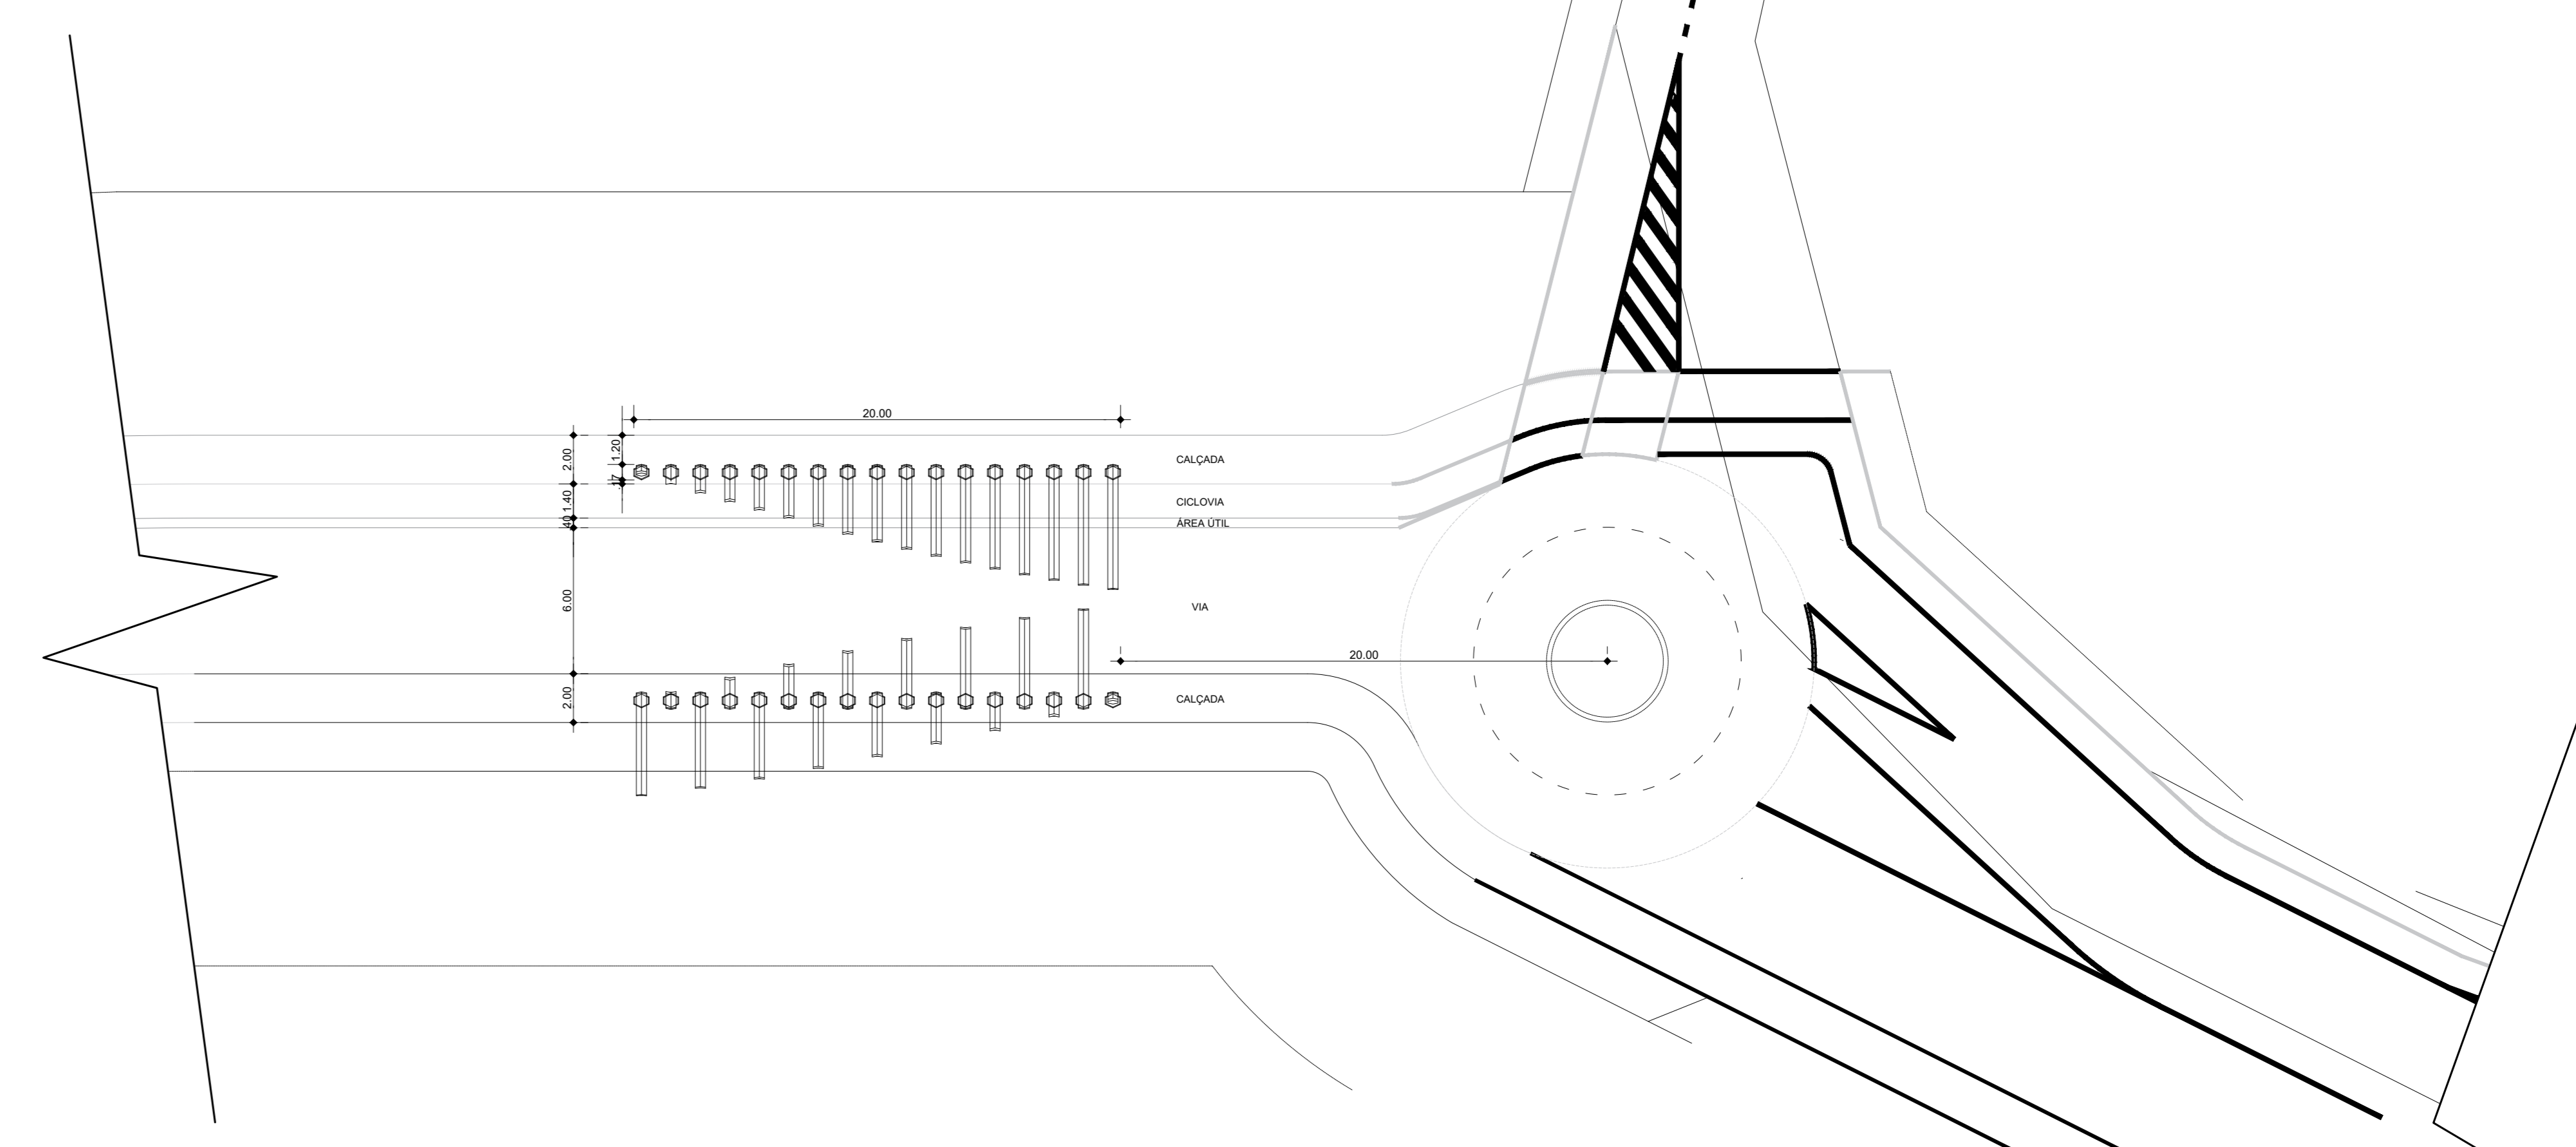

RIO MAGUARI

PLANTA BAIXA - ORLA
ESC. 1:200

PLANTA BAIXA - PÓRTICO
ESC. 1:200