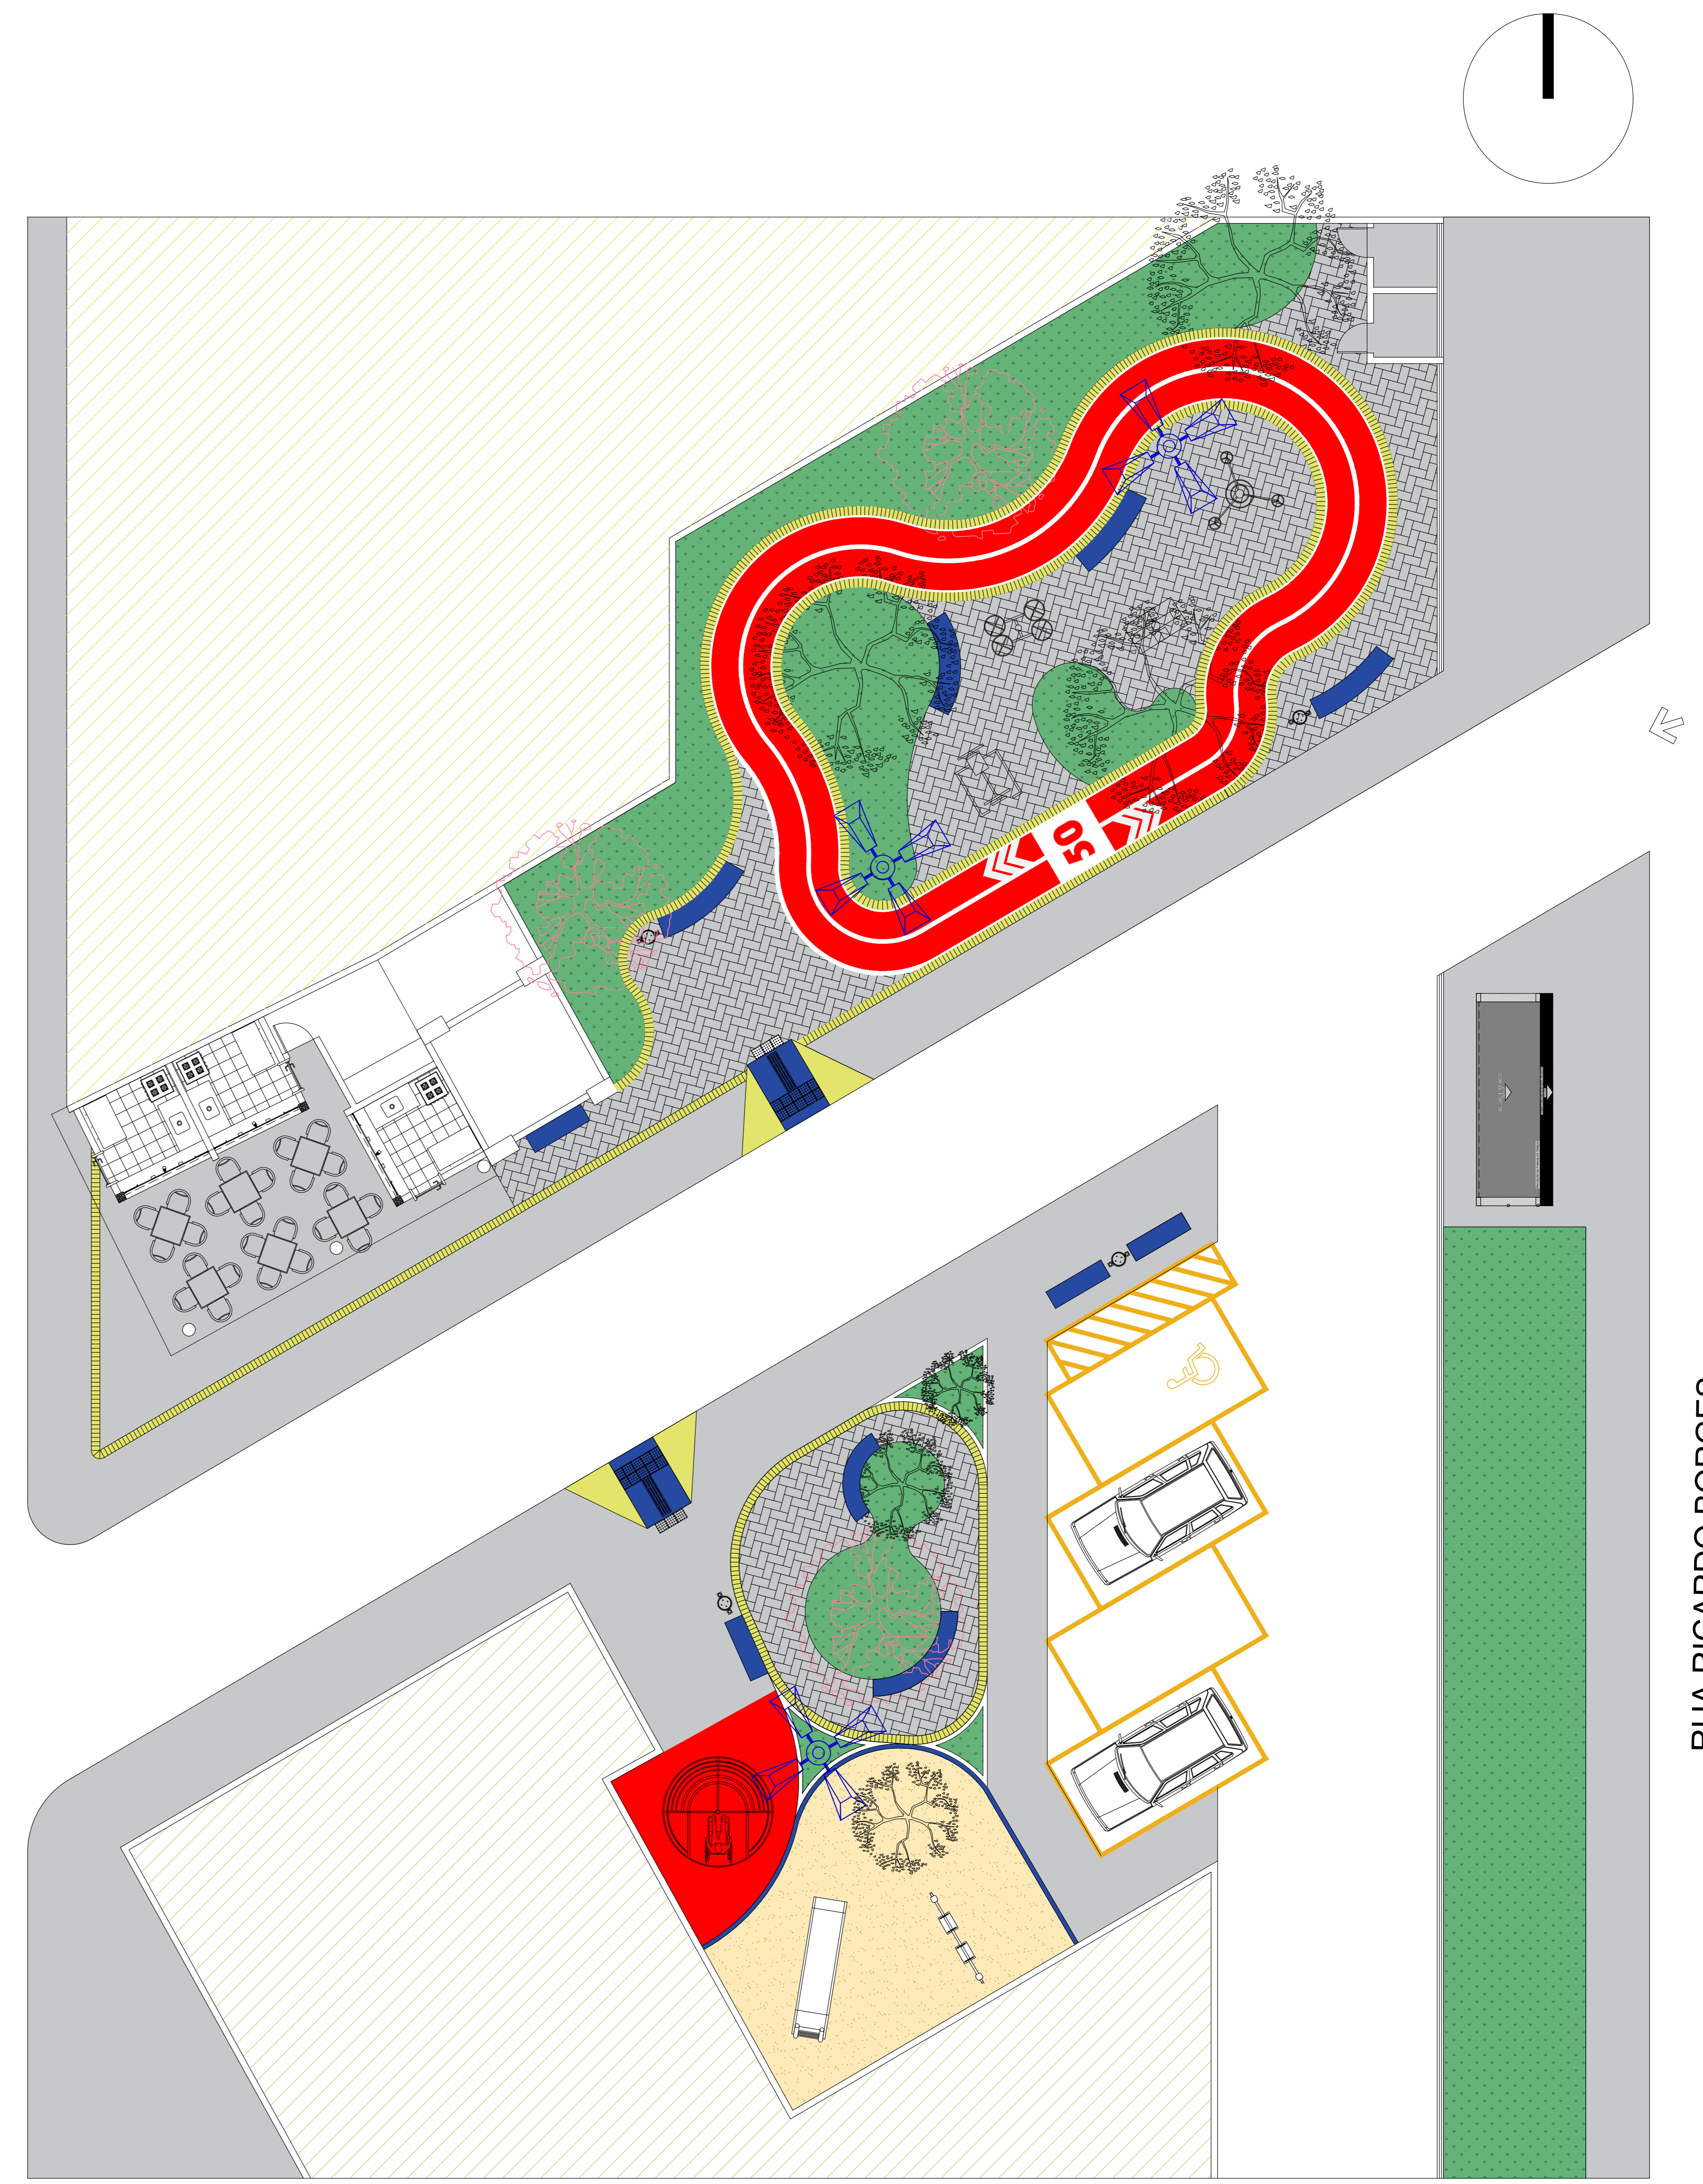

PLANTA BAIXA
1/75

PLANTA DE LAYOUT
1/75

LEGENDA:

MOBILIÁRIOS/EQUIPAMENTOS/VEGETAÇÃO NOVOS					
SÍMBOLO	DESCRIÇÃO	QUANT. (UN)	SÍMBOLO	DESCRIÇÃO	QUANT. (UN)
✕	POSTE DE 4 PÉTALAS	03	⊙	GIRA-GIRA PCD	01
⊙	LIXEIRA METÁLICA	04	⇄	BALANÇO DUPLO	01
➤	ALONGADOR	01	▭	ESCORREGADOR SIMPLES	01
⊠	RODADA DUPLA DIAGONAL	01	▨	PISO CIMENTADO	01
■	REIMADA SENTADA	01	▩	AREIA	01
▨	SURF	01	▩	PISO INTERTRAVADO	01
			▩	GRAMA AMENDOIM	01
			▩	CONCRETO	01

PREFEITURA MUNICIPAL DE ANANINDEUA
 SECRETARIA DE SANEAMENTO E INFRA-ESTRUTURA
 PROJETO: REFORMA
 Praça do Conjunto Canidê - Guarábora

DATA: NOV/2022
 ESCALA: 1:75
 RESP. TÉCNICO:
 DEP. PROJETOS

CONTEÚDO:
 PLANTA BAIXA & PLANTA DE LAYOUT

02-05