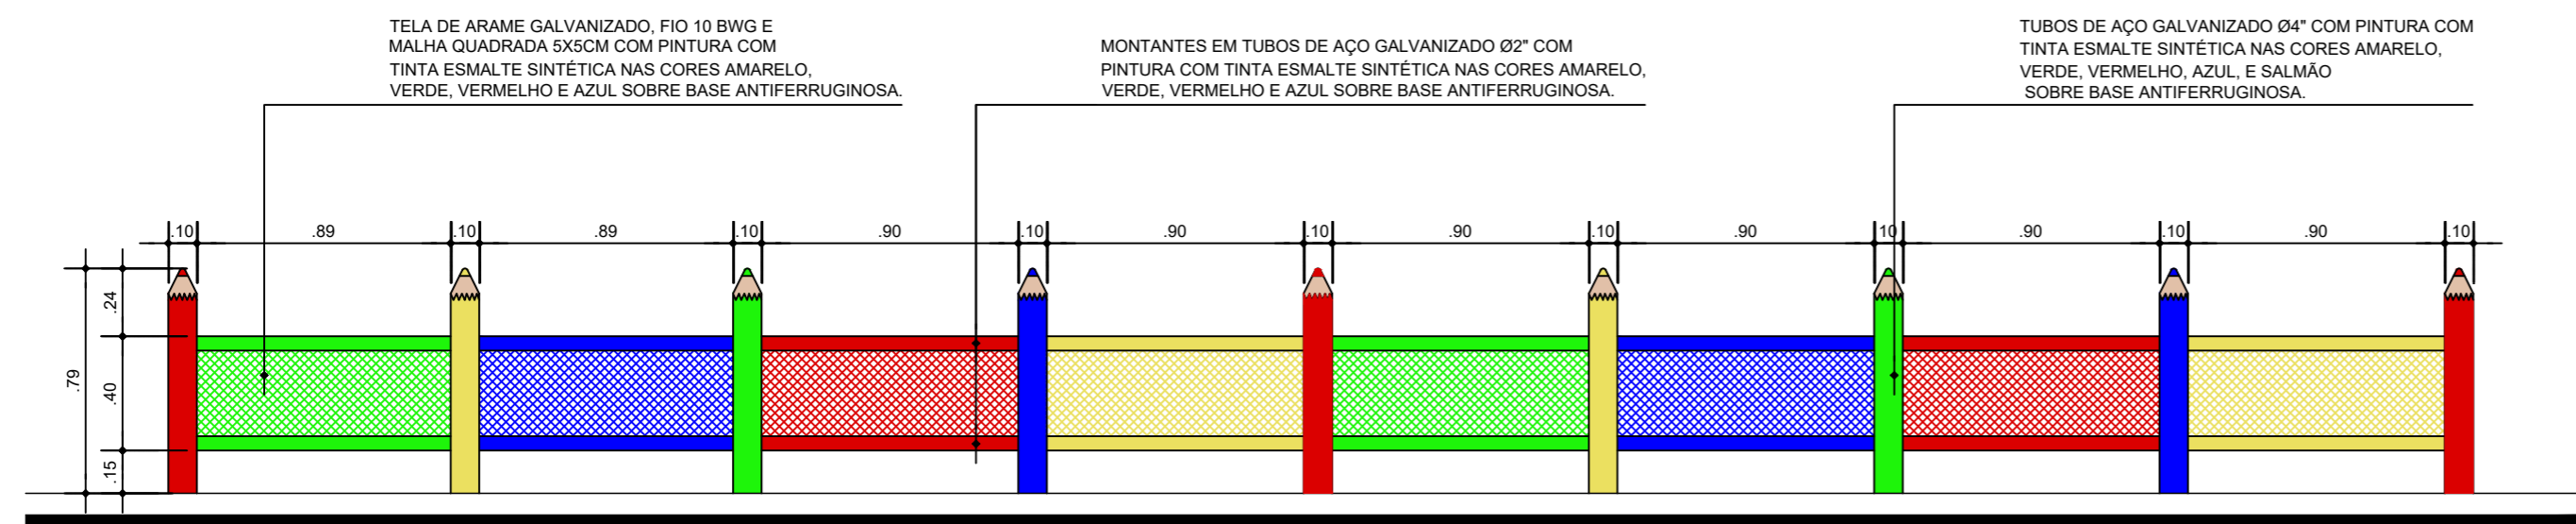

CERCADINHO PLAYGROUND
ESC. 1:25