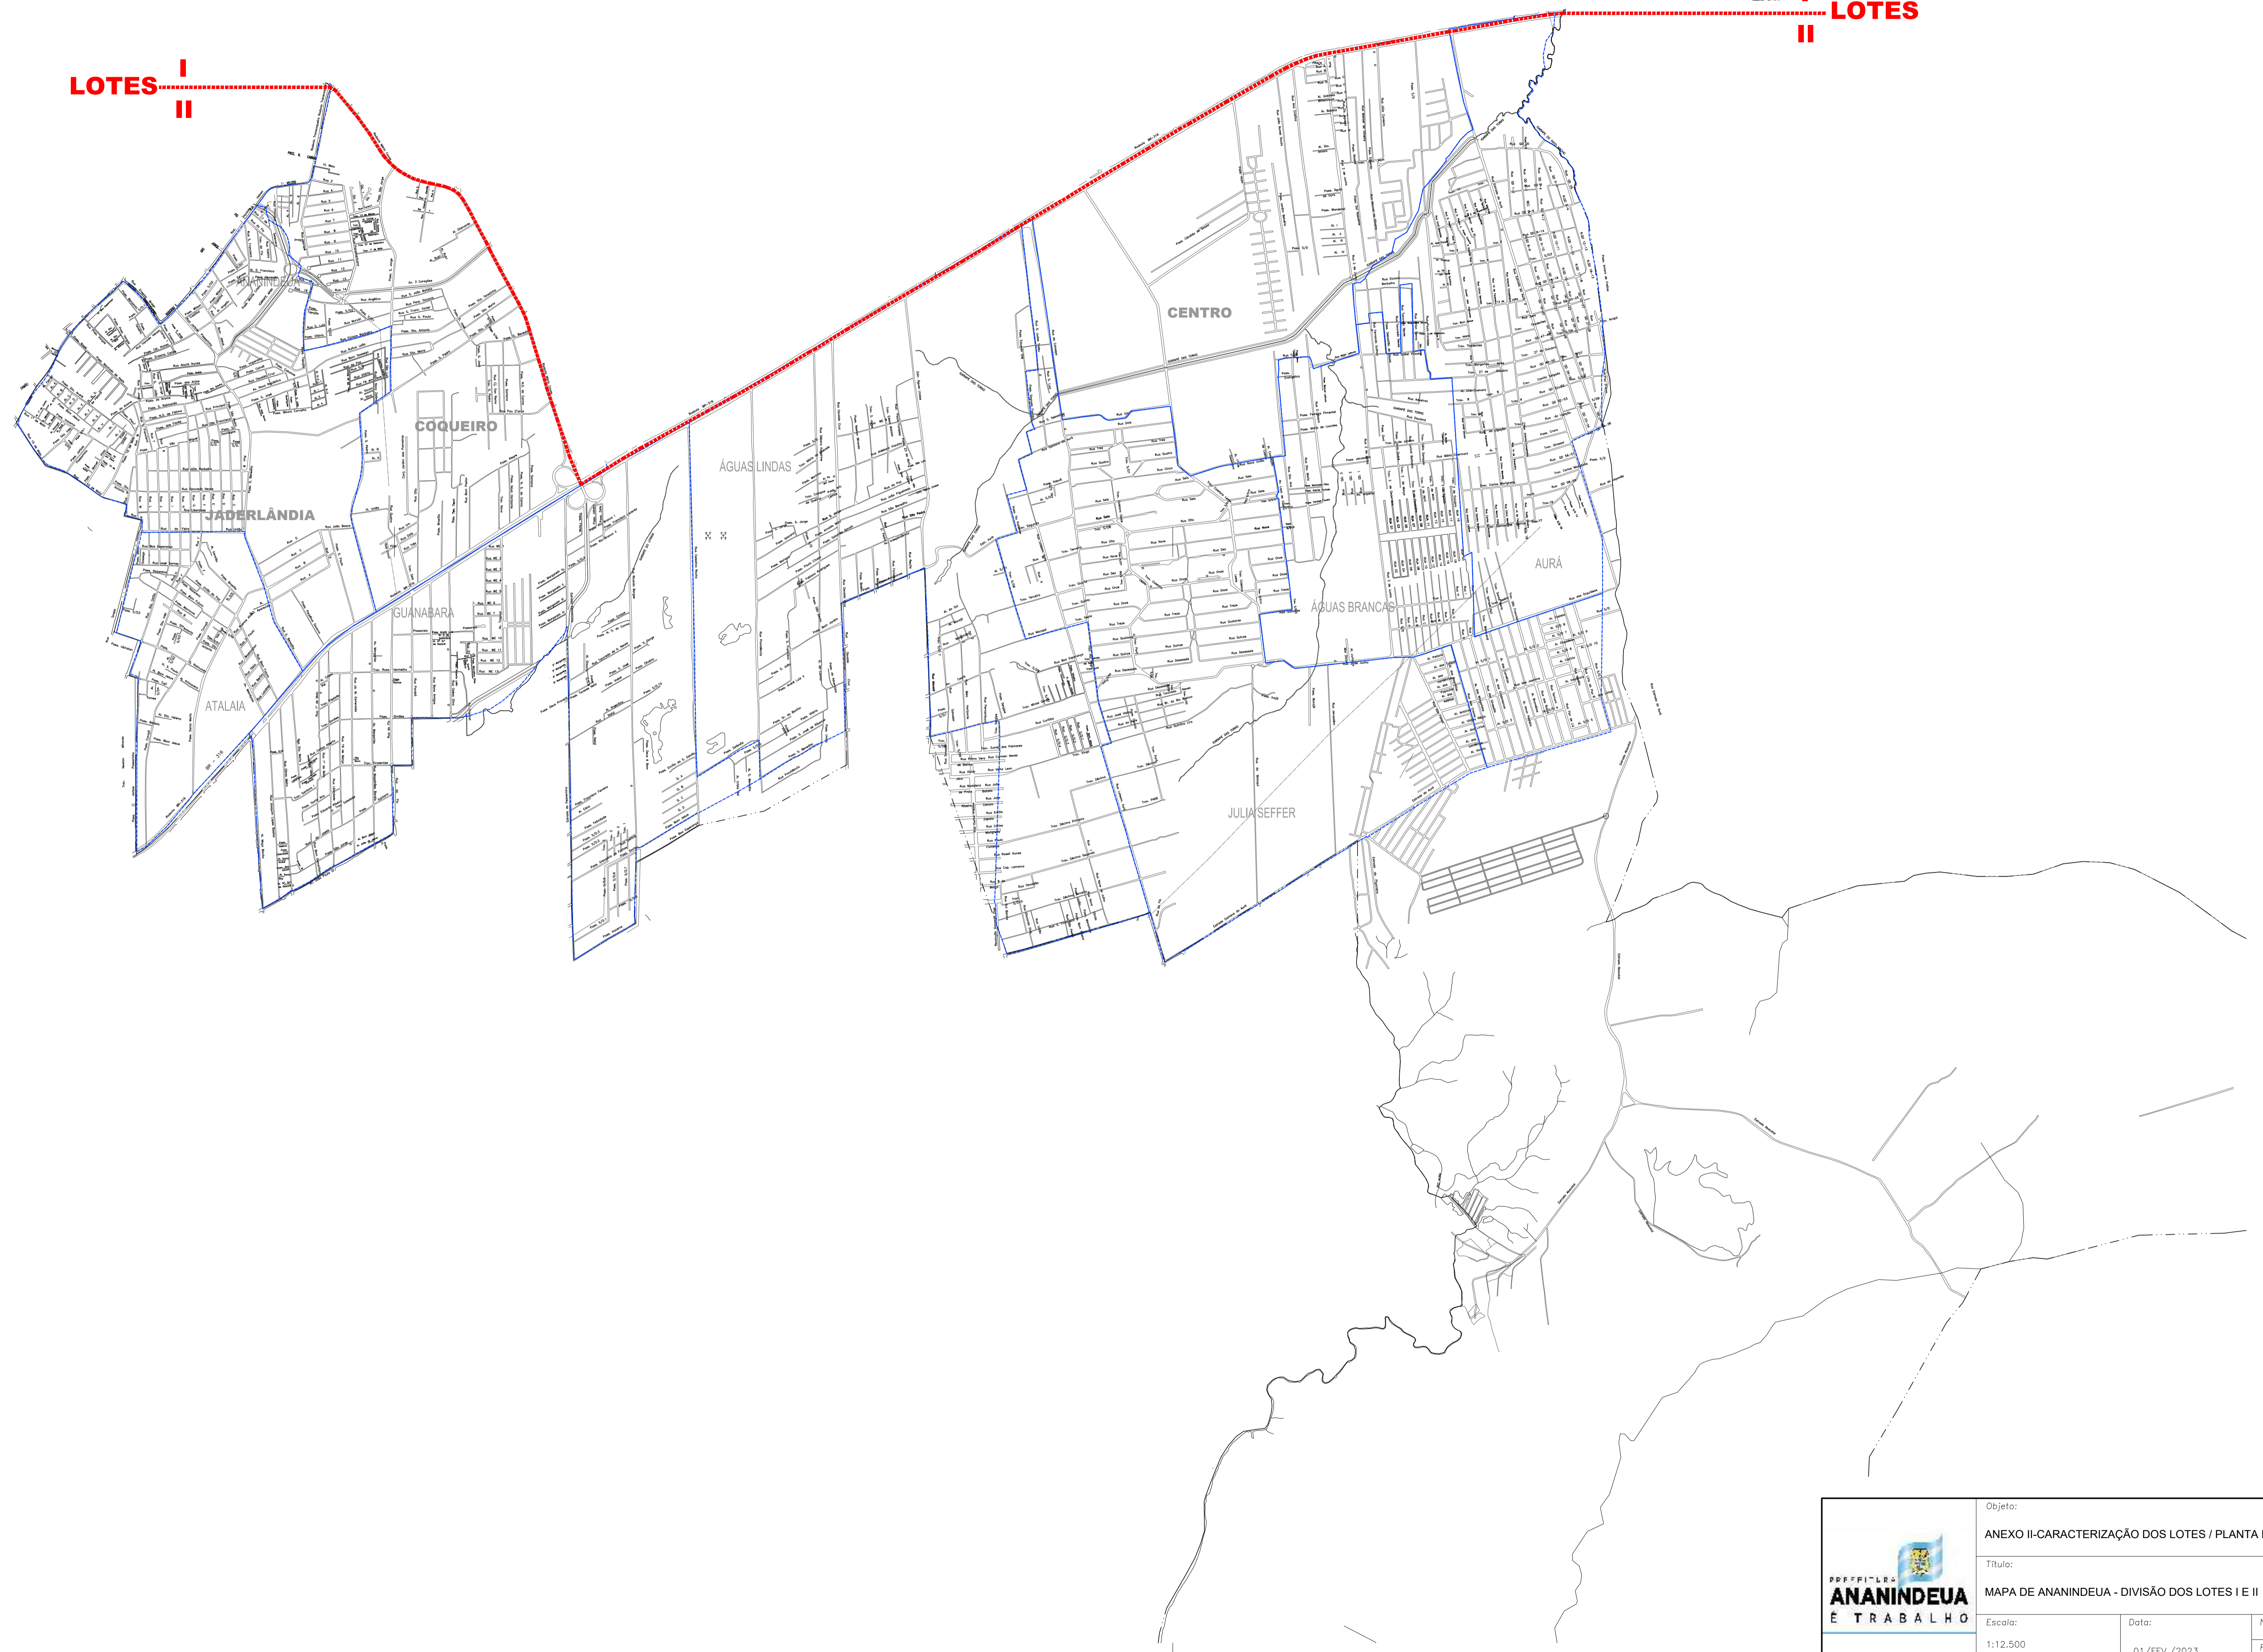

Mapa: 00-01
LOTES
I
II

LOTES
I
II

	Objeto: ANEXO II-CARACTERIZAÇÃO DOS LOTES / PLANTA DO MUNICÍPIO		
	Título: MAPA DE ANANINDEUA - DIVISÃO DOS LOTES I E II		
Escala: 1:12.500	Data: 01/FEV./2023	Número: 2/2	
		Revisão: 1	